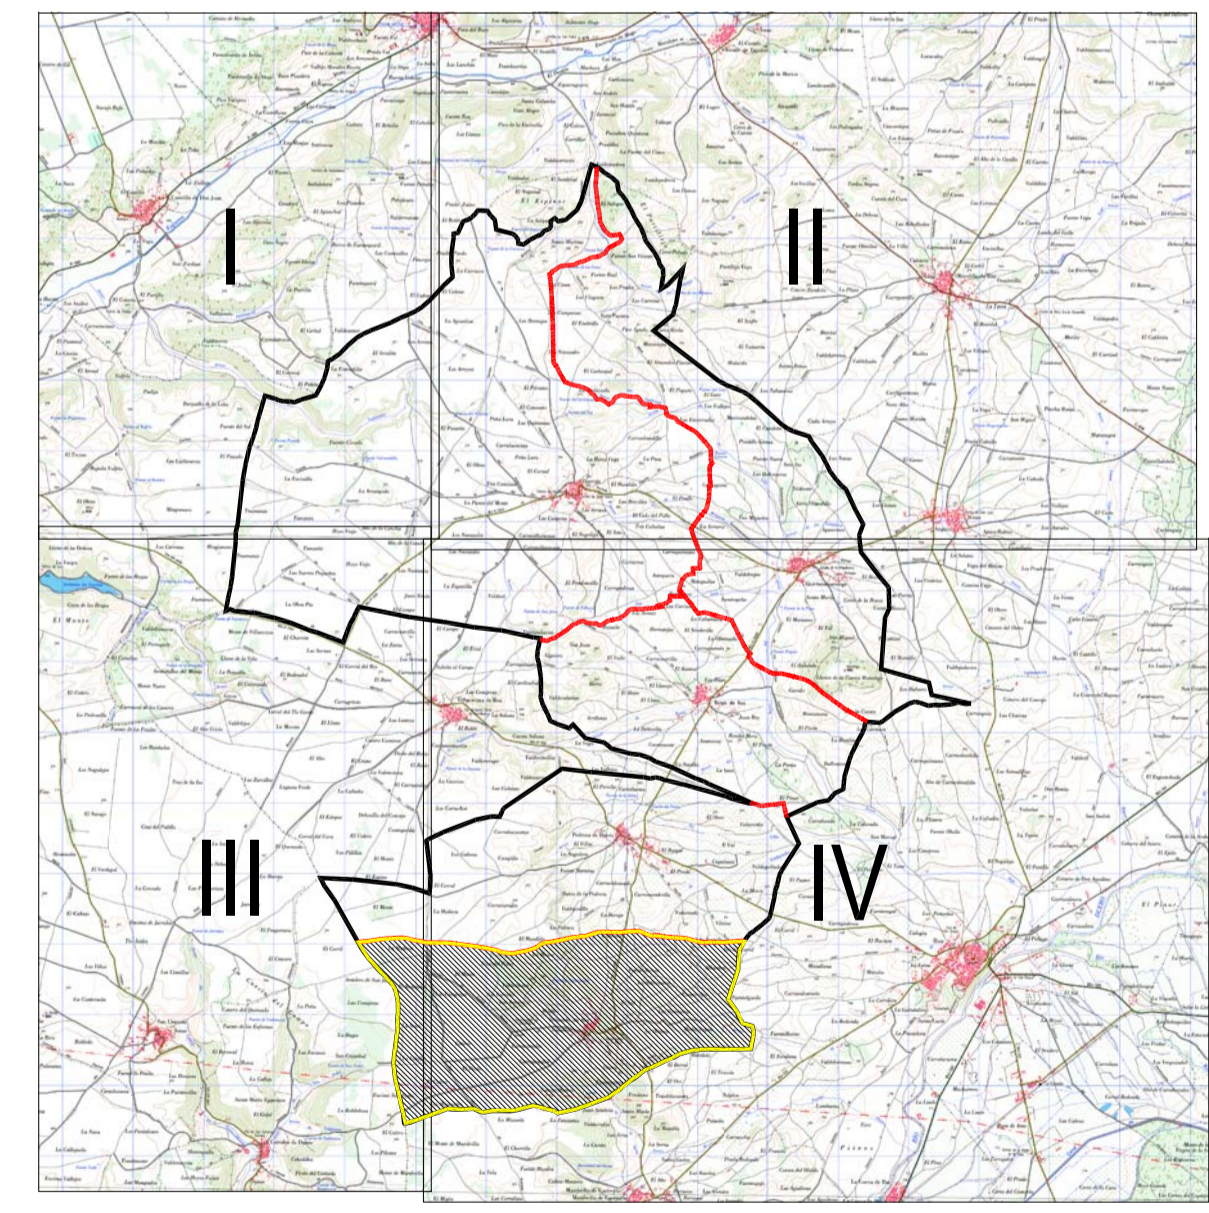

LÍMITE DEL TÉRMINO MUNICIPAL
 - - - - - LÍMITE DEL TÉRMINO MUNICIPAL
 - - - - - LÍMITE DE LA JUNTA ADMINISTRATIVA

INSTITUTO GEOGRÁFICO NACIONAL
 MAPA TOPOGRÁFICO NACIONAL DE ESPAÑA
 HOJAS A ESCALA 1:25.000
 MTN25-345

NORMAS URBANÍSTICAS MUNICIPALES
Pedrosa De Duero - Burgos
 Valcabado de Roa

DOCUMENTO DE AVANCE

Julio 2010

Documentación Informativa - Planos de Información

DI-PI

Plano Topográfico

PI-6.e