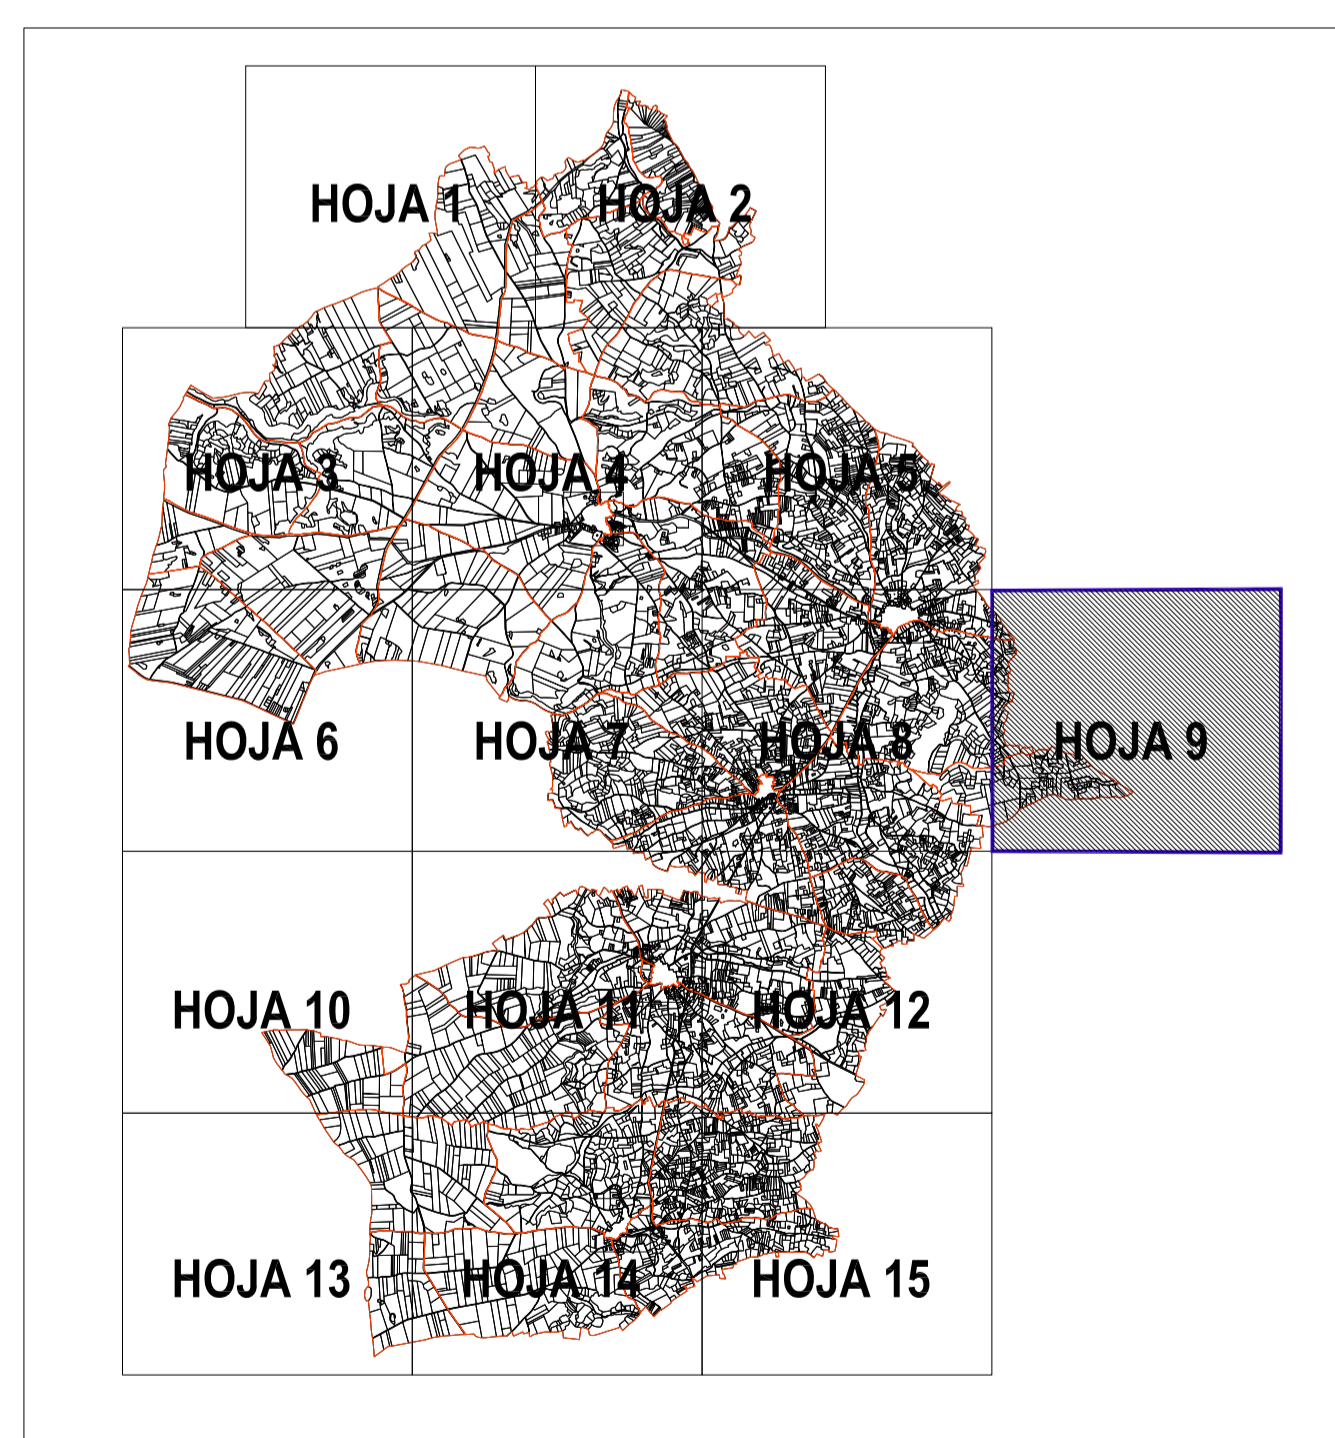

CARTOGRAFÍA CATASTRAL RÚSTICA

- POLICORO
- PARCELA
- SUBPARCELA

**NORMAS URBANÍSTICAS MUNICIPALES**  
Pedrosa de Duero - Burgos

DOCUMENTO DE AVANCE  
Documentación Informativa - Planos de Información  
**Estructura Catastral Rústica**

Julio 2010  
DI-PI  
**PI-4.9**