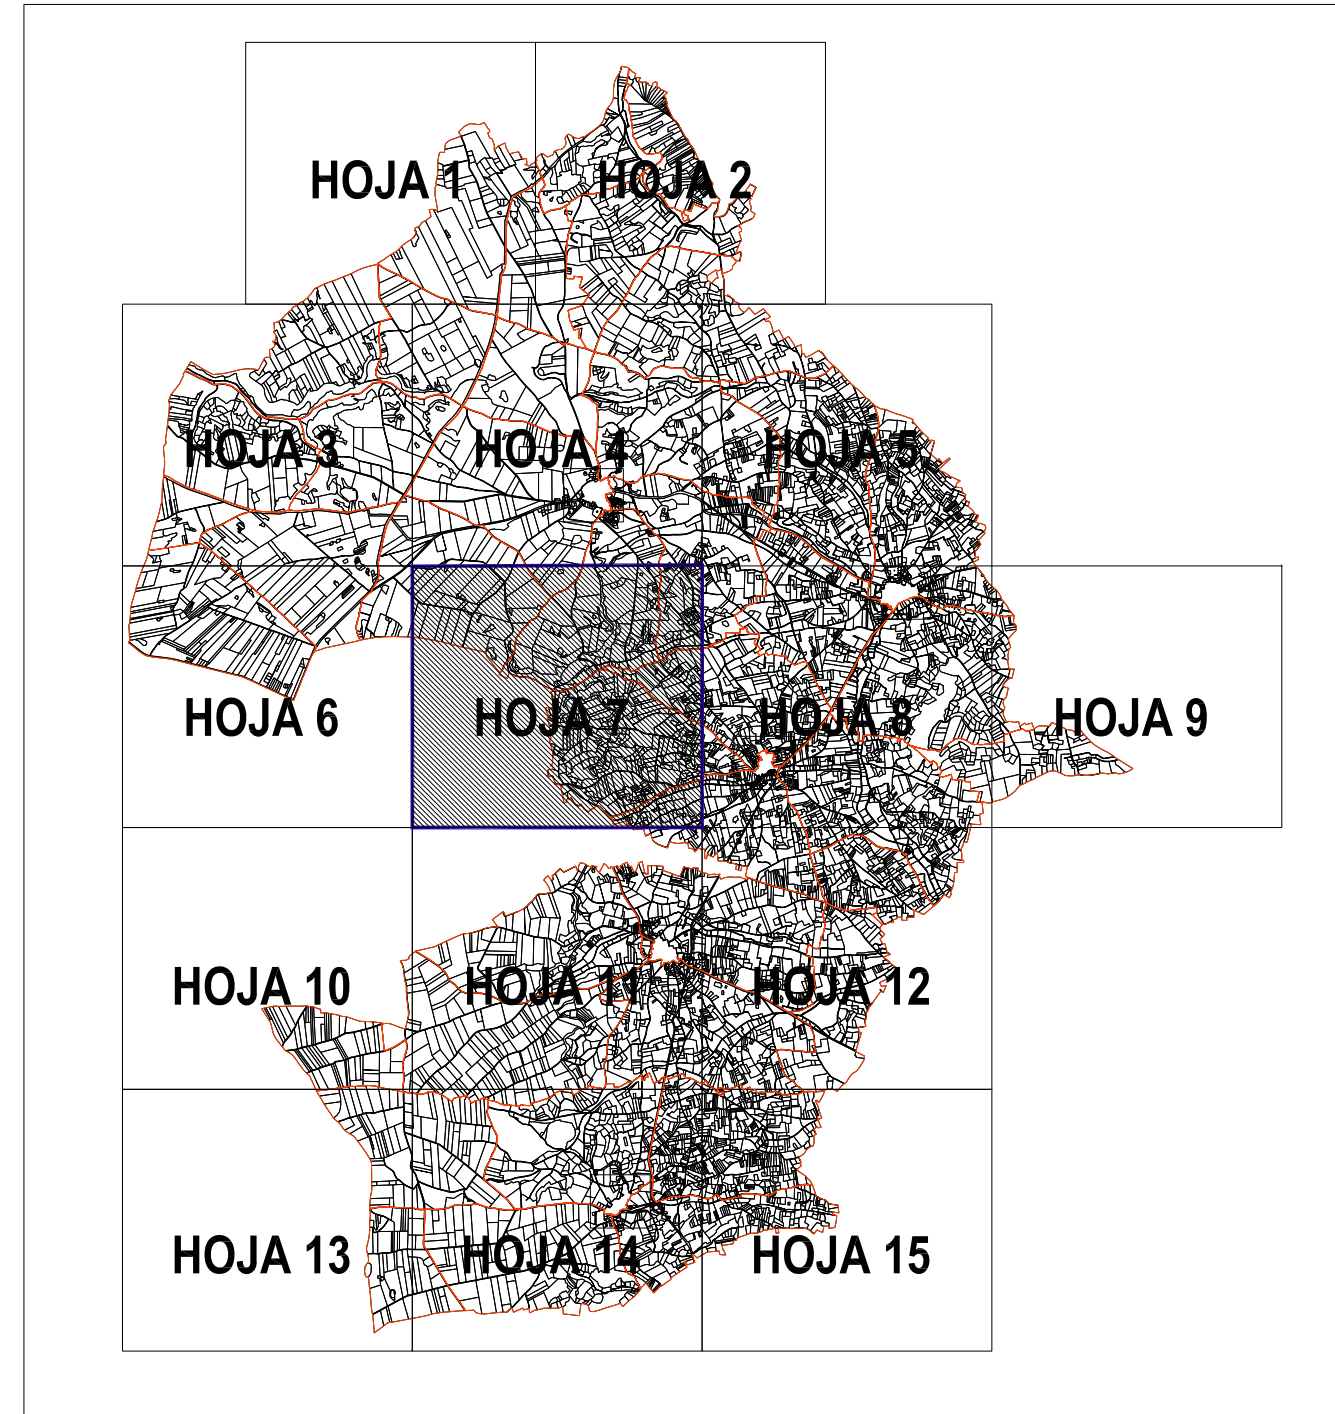

CARTOGRAFÍA CATASTRAL RÚSTICA

- 123 POLICORO
- PARCELA
- SUBPARCELA

**NORMAS URBANÍSTICAS MUNICIPALES**  
Pedrosa de Duero - Burgos

DOCUMENTO DE AVANCE  
Documentación Informativa - Planos de Información  
**Estructura Catastral Rústica**

Julio 2010  
DI-PI  
**PI-4.7**